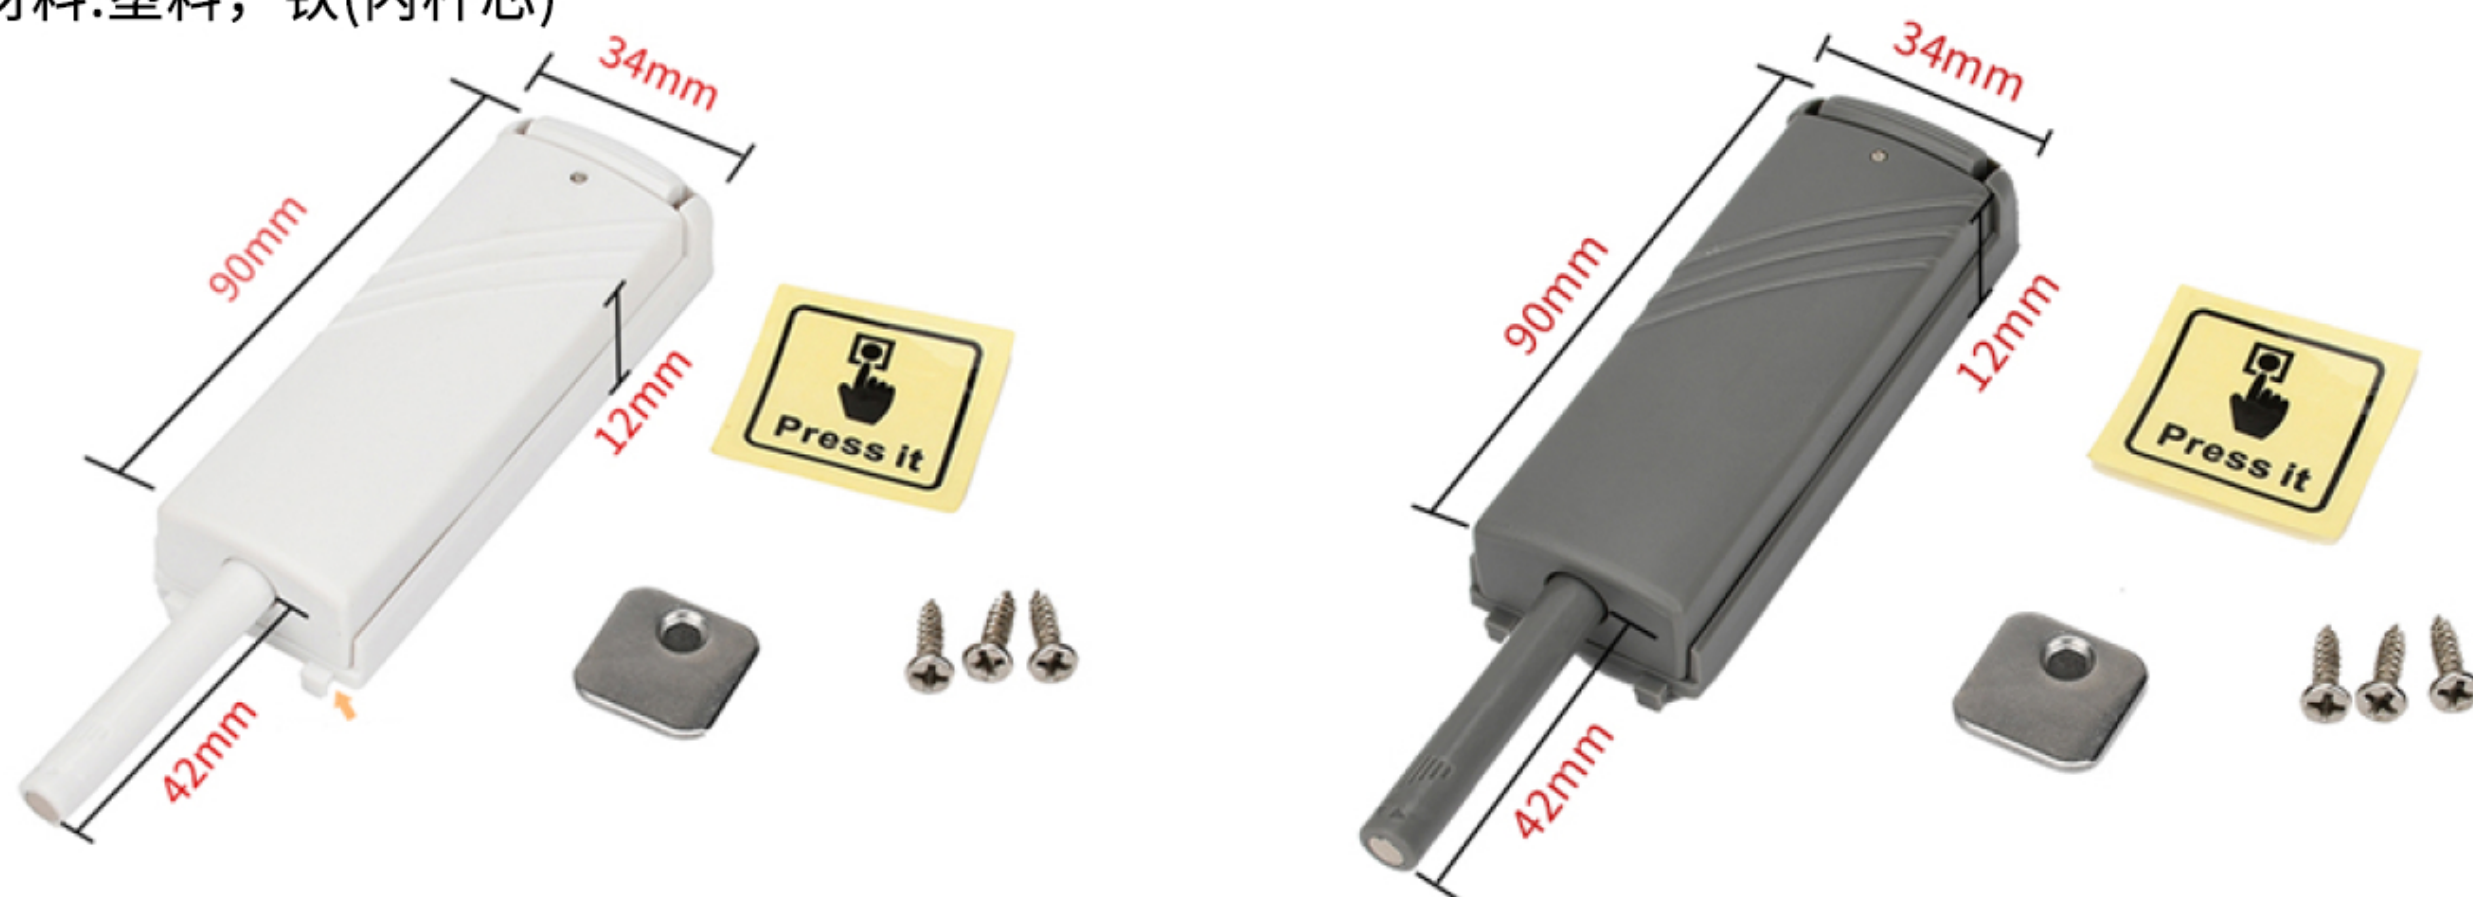

强磁吸附实现更紧密的门关闭  
弹簧机制:按压以收回和关闭  
释放以打开

可放置在柜门边缘

Can be placed at  
the cabinet door edge

# Product Parameters

Name: Push Open (Rebound Device)

Color: White, Grey, Black

Material: Plastic, Iron (inner rod core)

产品参数

名称:柜门反弹器(反弹装置)

颜色:白色、灰色、黑色

材料:塑料,铁(内杆芯)

可放置柜门边缘

Can be placed at the cabinet door edge

可调节范围: 2-10mm

Adjustable range: 2-10 mm